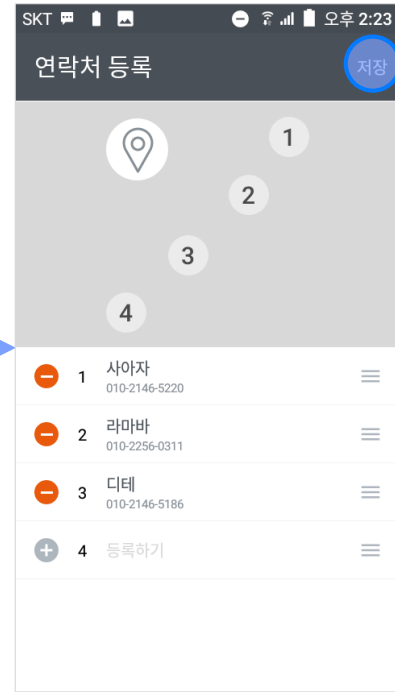

연락처 등록

- 최대 4명까지 등록 가능
- 저장 버튼 선택 시 등록 완료됨