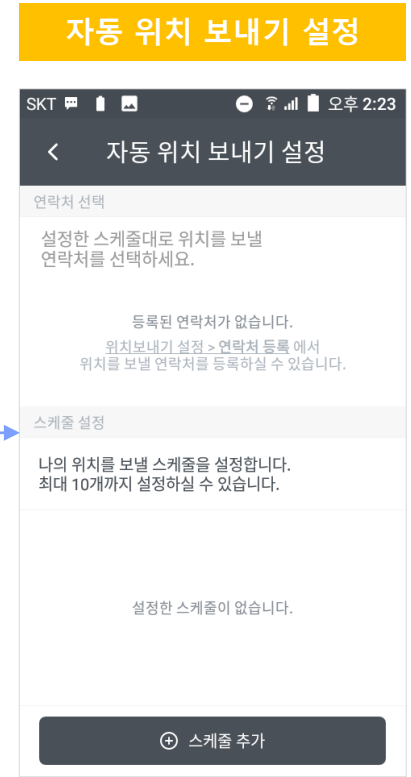

### 1.1. 자동위치보내기 설정 실행: 홈에서 진입 1

- 위치 보내기 버튼 선택

- 자동 위치 보내기 설정  
바로가기 버튼 선택

- 자동 위치 보내기 설정 진입
- 배터리 소모 주의 팝업은 '다시 보지 않기' 가능

## 자동위치보내기

### 1.2. 자동위치보내기 설정 실행: 홈에서 진입 2

- 위치 보내기 버튼 선택

- SOS/위치 설정 버튼 선택

- SOS/위치 설정 화면 진입

- 자동 위치 보내기 설정 진입