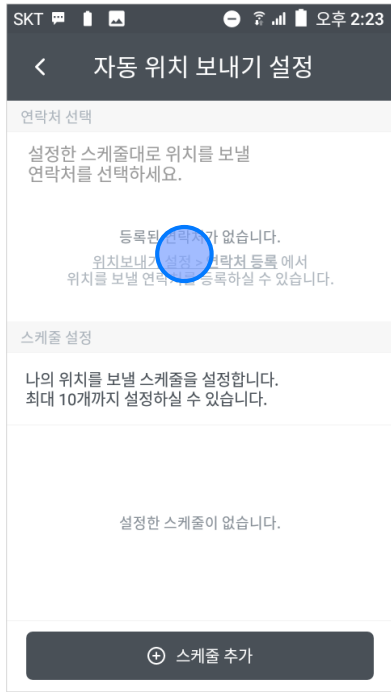

자동위치보내기

1.4. 보호자 번호 등록: 자동 위치 보내기 설정에서 등록 1/2

자동 위치 보내기 설정

- 연락처 등록 바로가기 링크 선택