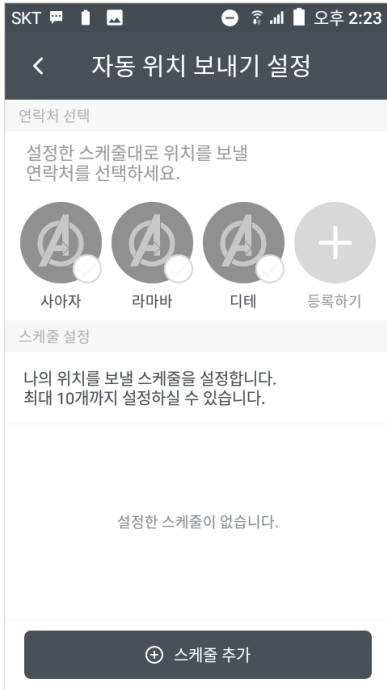

자동위치보내기

1.4. 보호자 번호 등록: 자동 위치 보내기 설정에서 등록 2/2

연락처 등록 완료

- 등록된 연락처 노출