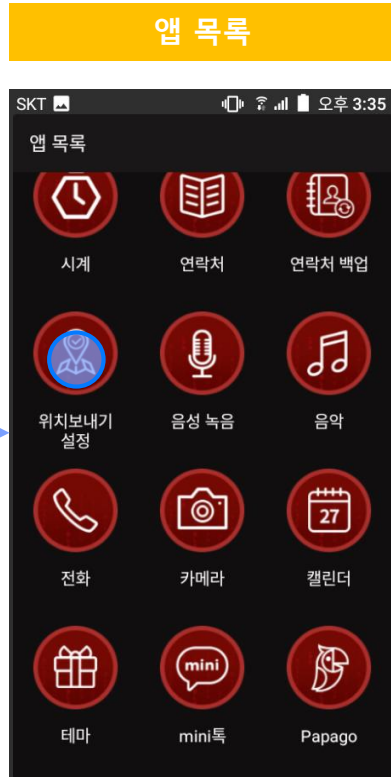

## 자동위치보내기

### 1.2. 자동위치보내기 설정 실행: 홈에서 진입 2

- 위치 보내기 버튼 선택

- SOS/위치 설정 버튼 선택

- SOS/위치 설정 화면 진입

- 자동 위치 보내기 설정 진입

### 1.3. 자동위치보내기 설정 실행: 앱 목록에서 진입

- 앱 목록 버튼 선택

- SOS/위치 설정 버튼 탐색 후 선택

- SOS/위치 설정 화면 진입
- 자동 위치 보내기 설정 선택

- 자동 위치 보내기 설정 진입