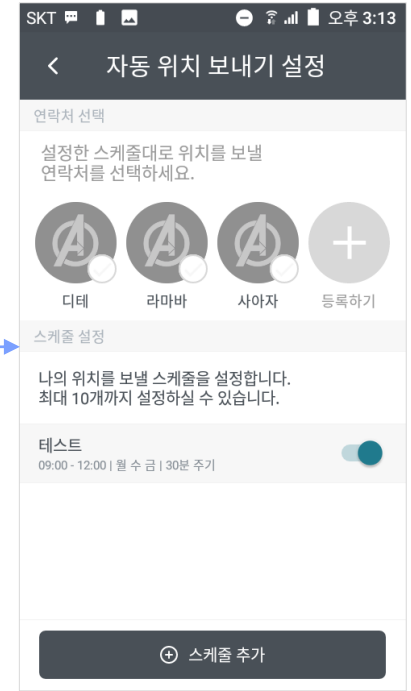

자동 위치 보내기 설정

- 시작/ 종료 시간 설정

- 알림 주기 및 요일 반복 설정 가능
- 알림 주기: 시작시간/ 10분/ 20분/ 30분/ 1시간 제공

- 스케줄 설정 완료 후 우측 상단 '완료' 버튼 선택

- 스케줄 추가 완료
- 우측 On/Off 버튼으로 기능 켜고 끌 수 있음