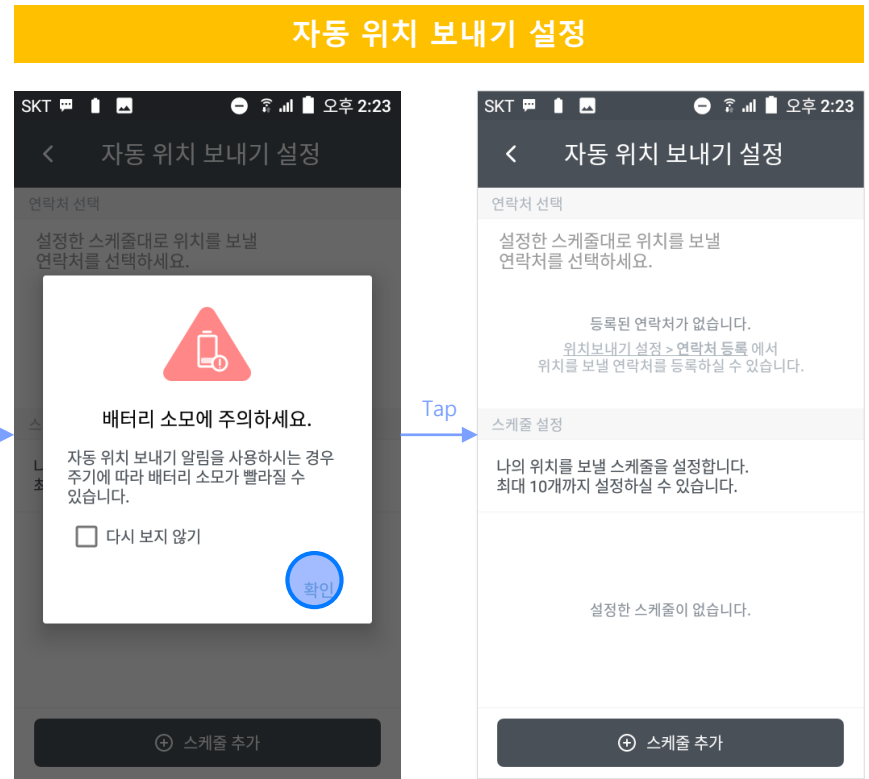

## 자동위치보내기

### 1.1. 자동위치보내기 설정 실행: 홈에서 진입 1

- 위치 보내기 버튼 선택

- 자동 위치 보내기 설정  
바로가기 버튼 선택

- 자동 위치 보내기 설정 진입
- 배터리 소모 주의 팝업은 '다시 보지 않기' 가능