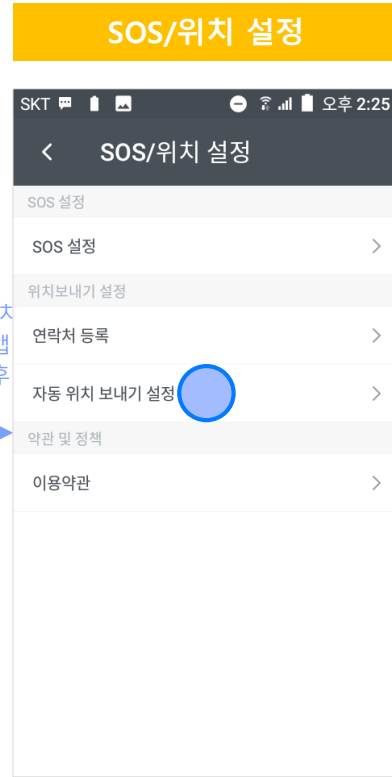

### 1.2. 자동위치보내기 설정 실행: 홈에서 진입 2

- 위치 보내기 버튼 선택

- SOS/위치 설정 버튼 선택

- SOS/위치 설정 화면 진입

- 자동 위치 보내기 설정 진입

## 자동위치보내기

### 1.3. 자동위치보내기 설정 실행: 앱 목록에서 진입

- 앱 목록 버튼 선택

- SOS/위치 설정 버튼 탐색 후 선택

- SOS/위치 설정 화면 진입
- 자동 위치 보내기 설정 선택

- 자동 위치 보내기 설정 진입