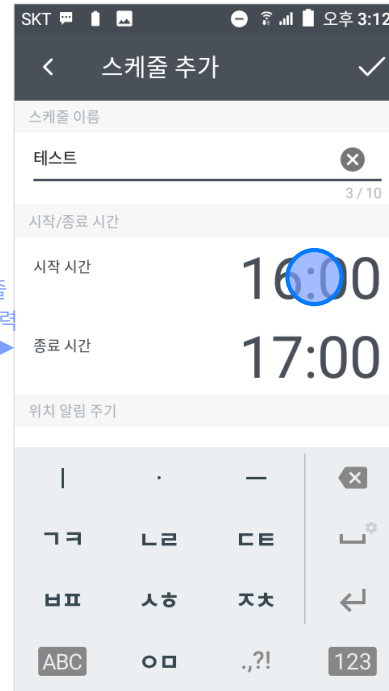

## 1.5. 자동 위치 보내기 스케줄 설정 방법 1/2

### 자동 위치 보내기 설정

- 자동 위치 보내기 설정에서 '스케줄 추가' 버튼 선택

### 스케줄 추가

- 스케줄 추가 화면 진입
- 스케줄 이름 입력

- 시작/ 종료 시간 설정