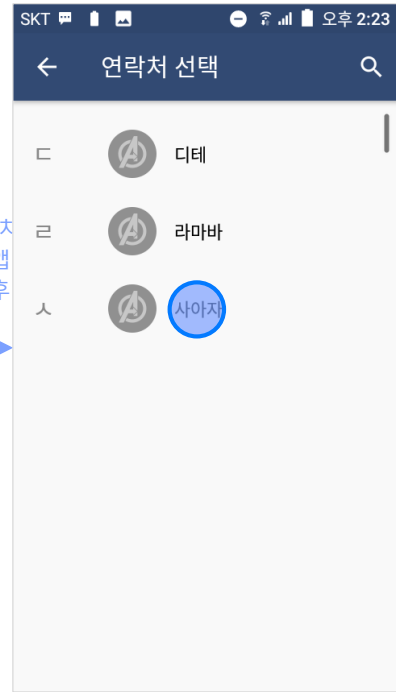

## 1.4. 보호자 번호 등록: 자동 위치 보내기 설정에서 등록 1/2

### 자동 위치 보내기 설정

- 연락처 등록 바로가기 링크 선택

### 연락처 등록

- 연락처 등록 시 '위치보내기'와 '자동 위치 보내기'에 동일하게 적용됨
- 등록하기 버튼 선택

### 연락처 선택

- 연락처 선택 화면 진입
- 등록한 연락처 선택