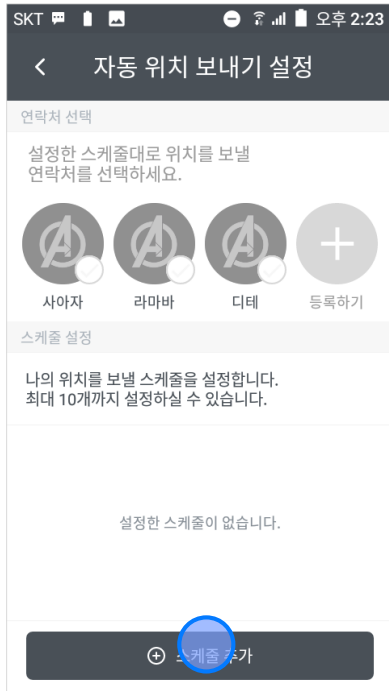

자동위치보내기

1.5. 자동 위치 보내기 스케줄 설정 방법 1/2

자동 위치 보내기 설정