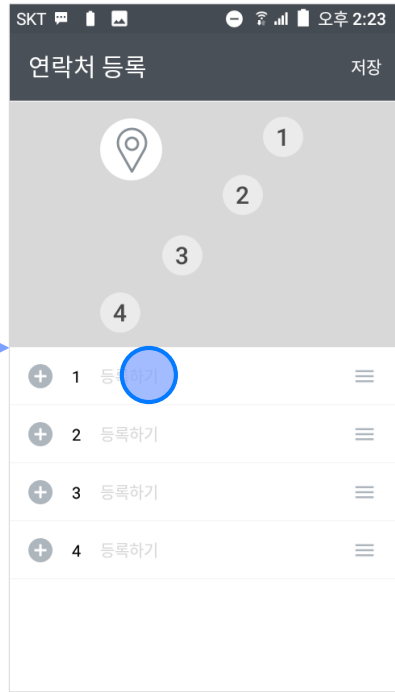

연락처 등록

- 연락처 등록 시 '위치보내기'와 '자동 위치 보내기'에 동일하게 적용됨
- 등록하기 버튼 선택