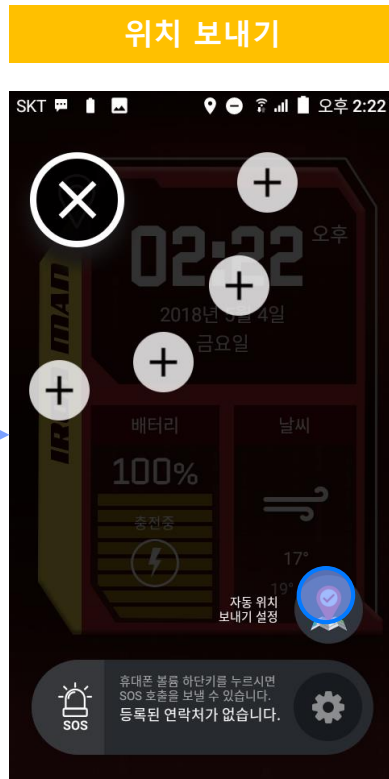

# 미니폰 자동 위치 보내기 매뉴얼

2019.03.01 | New v1.0  
P&D Div.

*Smobile*

## 자동위치보내기

### 1.1. 자동위치보내기 설정 실행: 홈에서 진입 1

- 위치 보내기 버튼 선택

- 자동 위치 보내기 설정  
바로가기 버튼 선택

- 자동 위치 보내기 설정 진입
- 배터리 소모 주의 팝업은 '다시 보지 않기' 가능