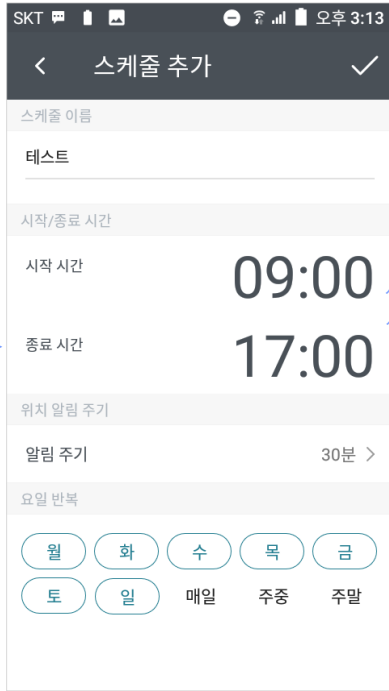

### 자동 위치 보내기 설정

- 자동 위치 보내기 설정에서 '스케줄 추가' 버튼 선택

### 스케줄 추가

- 스케줄 추가 화면 진입
- 스케줄 이름 입력

- 시작/ 종료 시간 설정

### 스케줄 추가