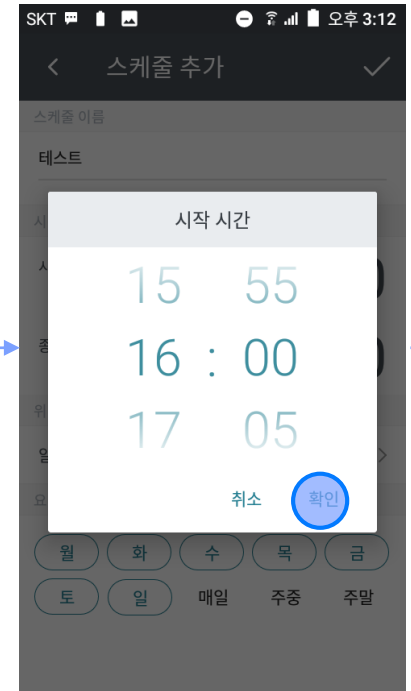

## 1.5. 자동 위치 보내기 스케줄 설정 방법 1/2

### 자동 위치 보내기 설정

- 자동 위치 보내기 설정에서 '스케줄 추가' 버튼 선택

### 스케줄 추가

- 스케줄 추가 화면 진입
- 스케줄 이름 입력

- 시작/ 종료 시간 설정