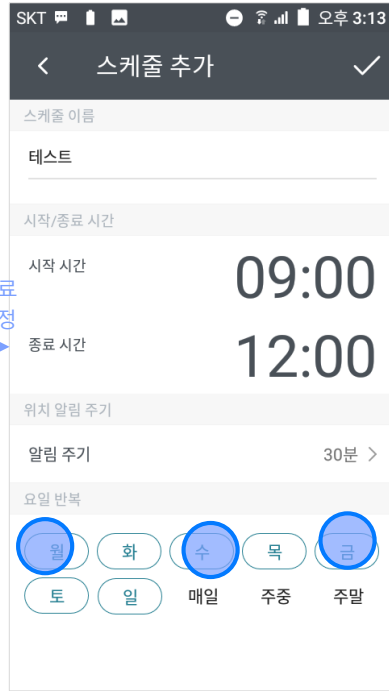

스케줄 추가

자동 위치 보내기 설정

- 시작/ 종료 시간 설정

- 알림 주기 및 요일 반복 설정 가능
- 알림 주기: 시작시간/ 10분/ 20분/ 30분/ 1시간 제공

- 스케줄 설정 완료 후 우측 상단 '완료' 버튼 선택

- 스케줄 추가 완료
- 우측 On/Off 버튼으로 기능 켜고 끌 수 있음