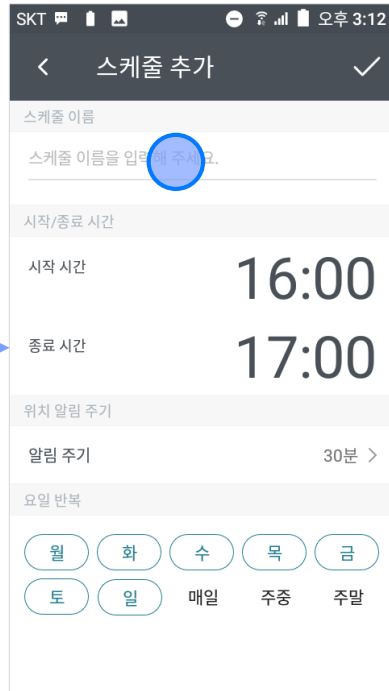

스케줄 추가

- 스케줄 추가 화면 진입
- 스케줄 이름 입력