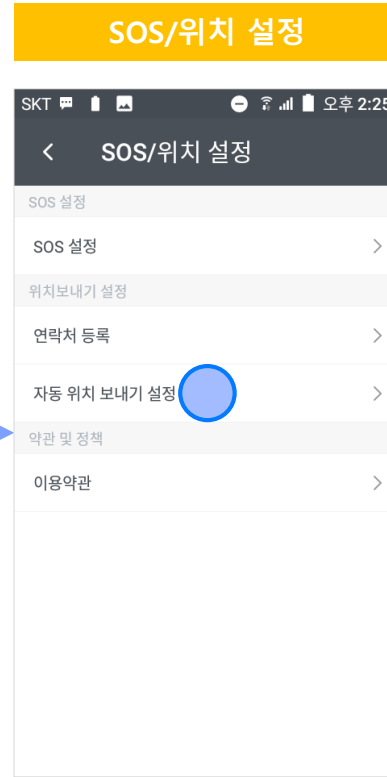

### 1.1. 자동위치보내기 설정 실행: 홈에서 진입 1

- 위치 보내기 버튼 선택

- 자동 위치 보내기 설정  
바로가기 버튼 선택

- 자동 위치 보내기 설정 진입
- 배터리 소모 주의 팝업은 '다시 보지 않기' 가능

## 자동위치보내기

### 1.2. 자동위치보내기 설정 실행: 홈에서 진입 2

- 위치 보내기 버튼 선택

- SOS/위치 설정 버튼 선택

- SOS/위치 설정 화면 진입

- 자동 위치 보내기 설정 진입