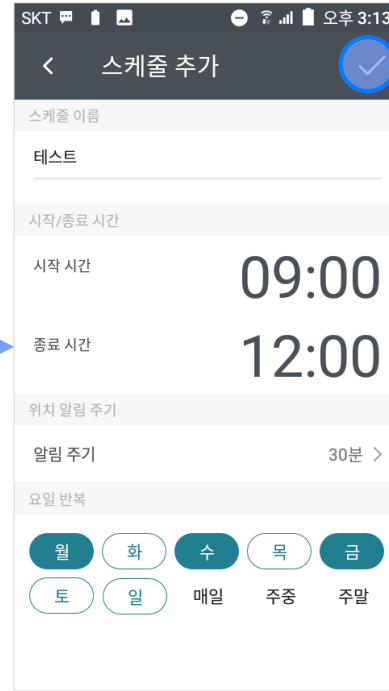

스케줄 추가

자동 위치 보내기 설정

- 시작/ 종료 시간 설정

- 알림 주기 및 요일 반복 설정 가능
- 알림 주기: 시작시간/ 10분/ 20분/ 30분/ 1시간 제공

- 스케줄 설정 완료 후 우측 상단 '완료' 버튼 선택

- 스케줄 추가 완료
- 우측 On/Off 버튼으로 기능 켜고 끌 수 있음